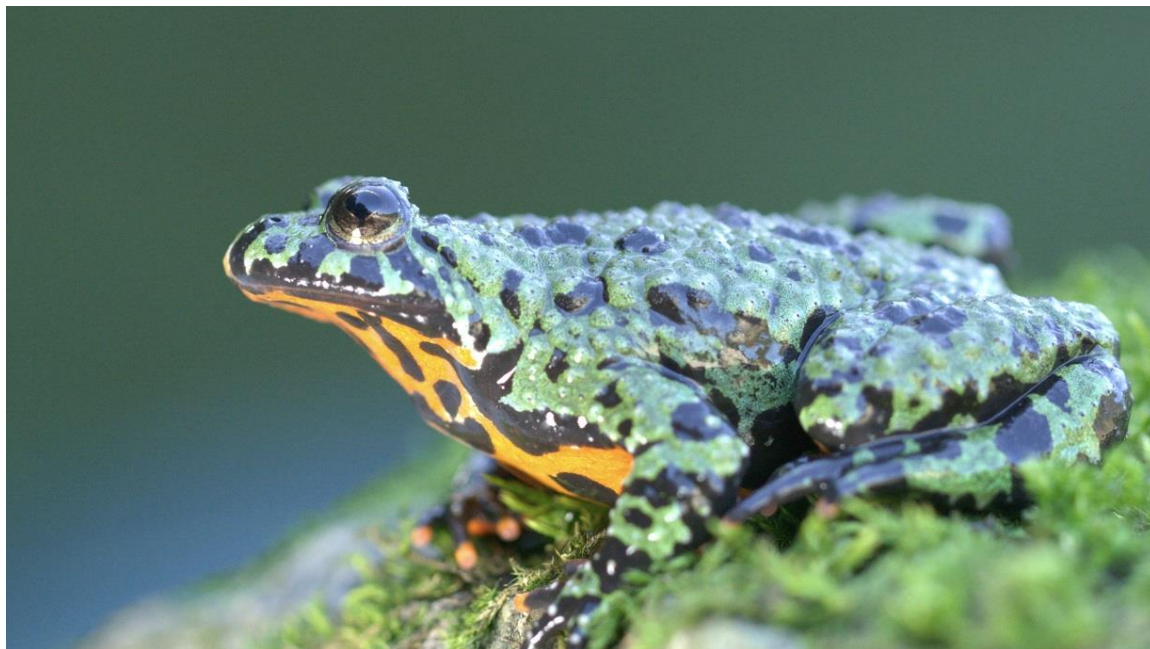

# Nat Geo Wild styczeń 2019 r.

Styczniowe poranki nie zachęcają do wyjścia na zewnątrz? W weekendy kanał Nat Geo Wild przygotował specjalną propozycję dla całych rodzin. W soboty i niedziele od godziny 6:00 do 12:00 kanałem zawładną urocze zwierzaki, które wniosą sporo energii na cały dzień.

A jeśli tego będzie mało, w styczniu przeniesiemy się w gorące afrykańskie klimaty. Zobaczymy urocze młode dzikie koty, przemierzmy wzdłuż i wszerz Botswanę, podziwiając niezwykłą różnorodność jej flory i fauny, zobaczymy jak wygląda zwierzęca przyjaźń i czy możliwa jest taka relacja między zwierzętami a ludźmi. Zaskoczmy też nowym spojrzeniem na Półwysep Koreański.

## DZIKA KOREA

Wild Korea

Premiery we wtorki od 15 stycznia o godz.

21:00

(2x60 min)

Dawno temu Korea kojarzona była z niezwykłym bogactwem przyrody. Teraz znana jest przede wszystkim z trudnej sytuacji geopolitycznej. Ale za kurtyną polityki, tyranii i konfliktu między północą a południem wciąż można znaleźć tu oszałamiająco piękną naturę.

###

**Nat Geo Wild** jest wyjątkowym kanałem z rodziny National Geographic, prezentującym najlepsze programy poświęcone dzikiej przyrodzie tworzone przy współpracy z najlepszymi filmowcami. Od najbardziej odludnych pustyń po niezbadane głębie oceanów. Od parków narodowych po małe osiedla i wielkie miasta. Dzięki niesamowitym obrazom i fascynującym historiom zabieramy widzów w podróże do świata zwierząt. Przyroda nie jest już tematyką niszową. Za sprawą zróżnicowanej ramówki, Nat Geo Wild przybliży widzom świat, którego częścią jesteśmy. Programy emitowane na kanale przeznaczone są dla całej rodziny, dla wszystkich osób, kochających naturę, dziką przyrodę oraz zwierzęta.