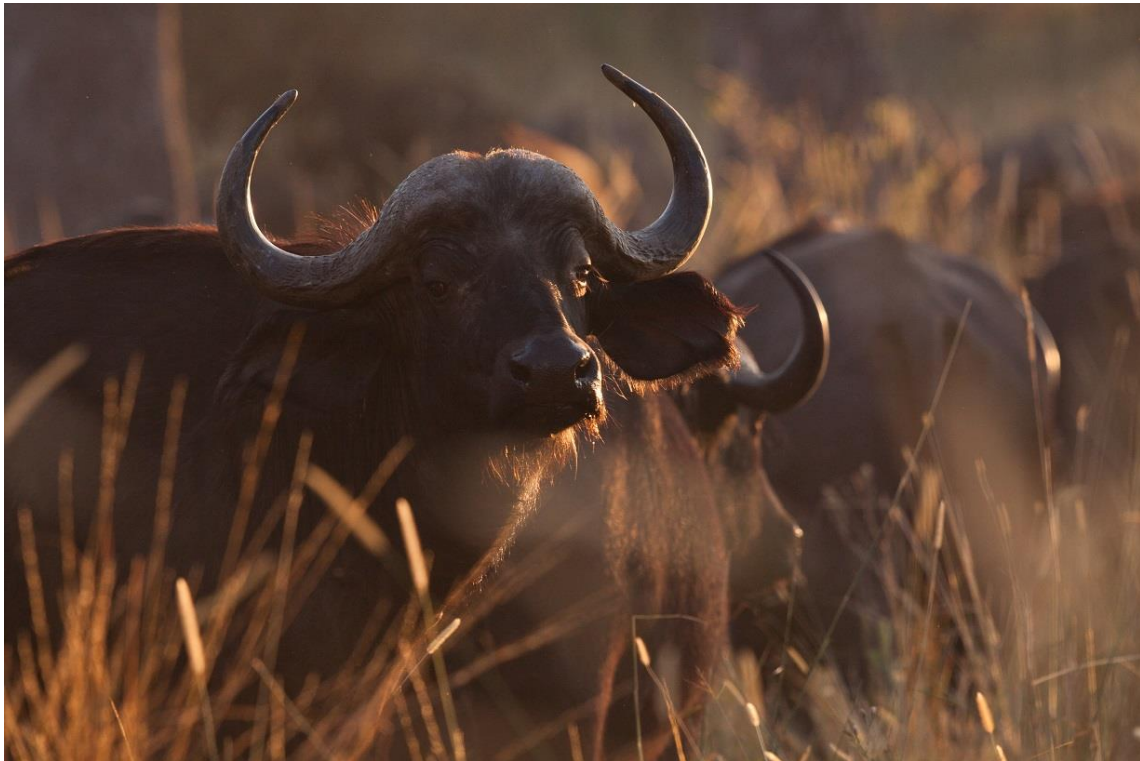

A jeśli tego będzie mało, w styczniu przeniesiemy się w gorące afrykańskie klimaty. Zobaczymy urocze młode dzikie koty, przemierzmy wzdłuż i wszerz Botswanę, podziwiając niezwykłą różnorodność jej flory i fauny, zobaczymy jak wygląda zwierzęca przyjaźń i czy możliwa jest taka relacja między zwierzętami a ludźmi. Zaskoczmy też nowym spojrzeniem na Półwysep Koreański.

## DZIKA KOREA

Wild Korea

Premiery we wtorki od 15 stycznia o godz.

21:00

(2x60 min)

Dawno temu Korea kojarzona była z niezwykłym bogactwem przyrody. Teraz znana jest przede wszystkim z trudnej sytuacji geopolitycznej. Ale za kurtyną polityki, tyranii i konfliktu między północą a południem wciąż można znaleźć tu oszałamiająco piękną naturę.

## URODZONE W AFRYCE

Born in Africa

Premiery w piątki od 18 stycznia o godz.  
21:00

(3x60 min)

Na początku są małe i urocze, a ich widok może rozczulić nawet największego twardziela. W serii „**Urodzone w Afryce**” będziemy świadkami dorastania młodych dzikich mieszkańców Afryki. Będziemy śledzić ich pierwsze kroki, obserwować jak rosną, rozwijają się i przystosowują do życia w świecie dorosłych.

## DZIKA BOTSWANA

Wild Botswana

Premiera we wtorek 29 stycznia o godz. 21:00  
(1x60 min)

Botswana to kraj skrajności, kształtowany przez potężne siły natury. Różnorodne środowisko to gwarancja bogactwa fauny i flory. Bagniste tereny na północy w delcie Okavango, ciernista sawanna i suche lasy to miejsca, które w pełni pokazują kontrasty i mieszkańców tego niezwykłego kraju.